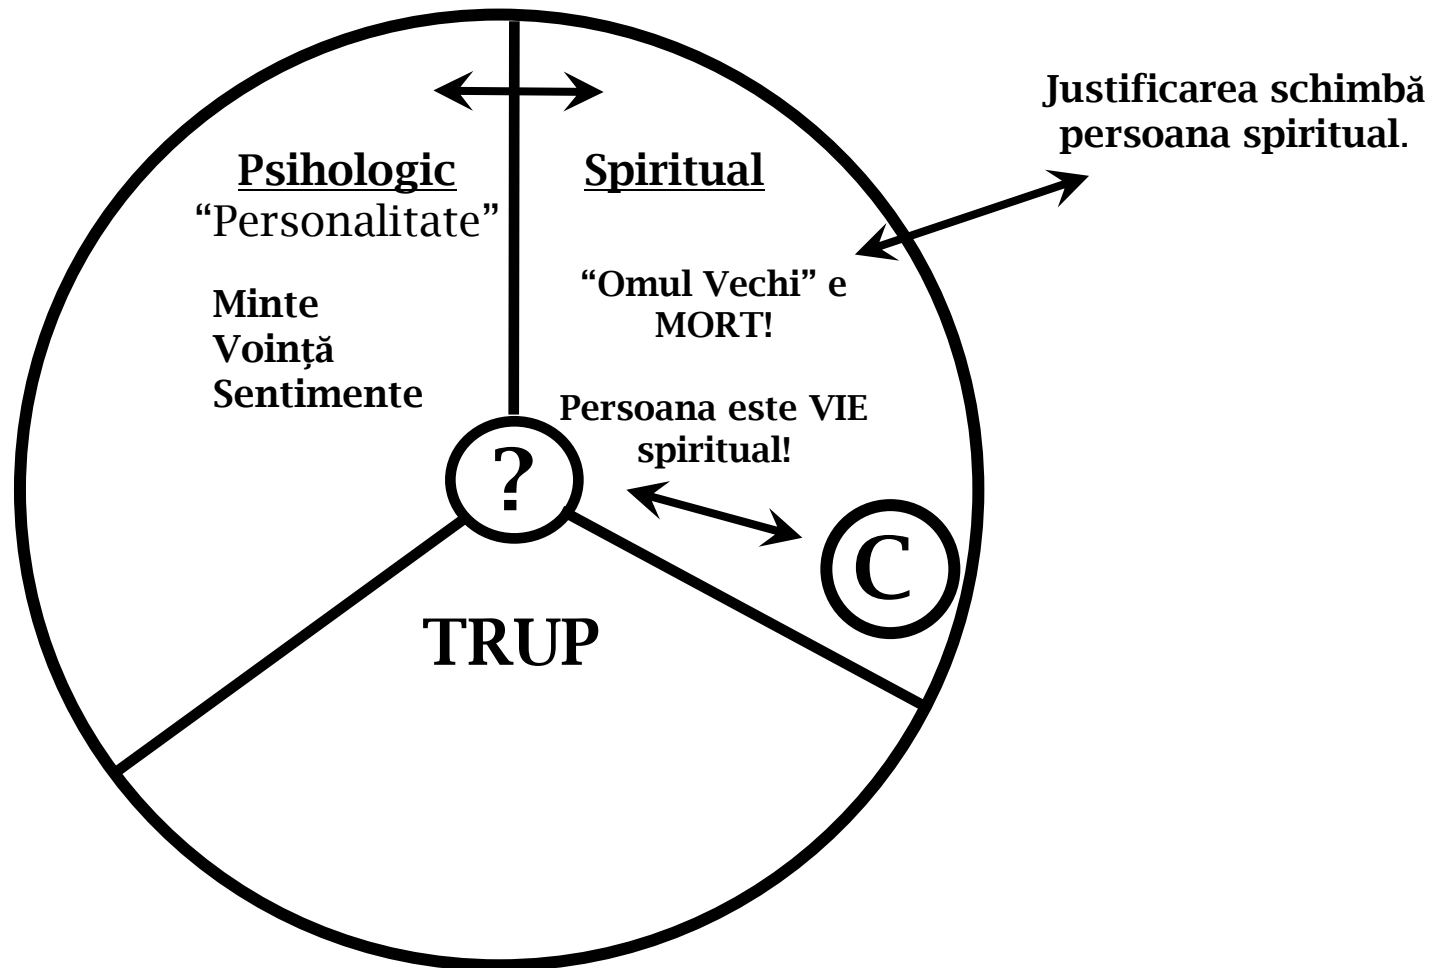

PERSOANA NEMÂNTUITĂ

VIATA CREȘTINĂ DE BAZĂ

VIATA CONCENTRATA - PE HRISTOS

VIATA CREȘTINĂ DE BAZĂ

VIATA CREȘTINĂ DE BAZĂ

"viața concentrată pe SINE" = Eu fac!

***Un credincios trebuie să ajungă la
înțelegerea că e nevoie să schimbe
centrarea pe sine pentru viața centrată
pe Hristos. Aceasta implică pocăință,
și renunțare la căile anterioare de
gândire și trăire.***

***„Am fost răstignit împreună cu
Hristos; și nu mai trăiesc Eu,
ci Hristos trăiește în mine...***