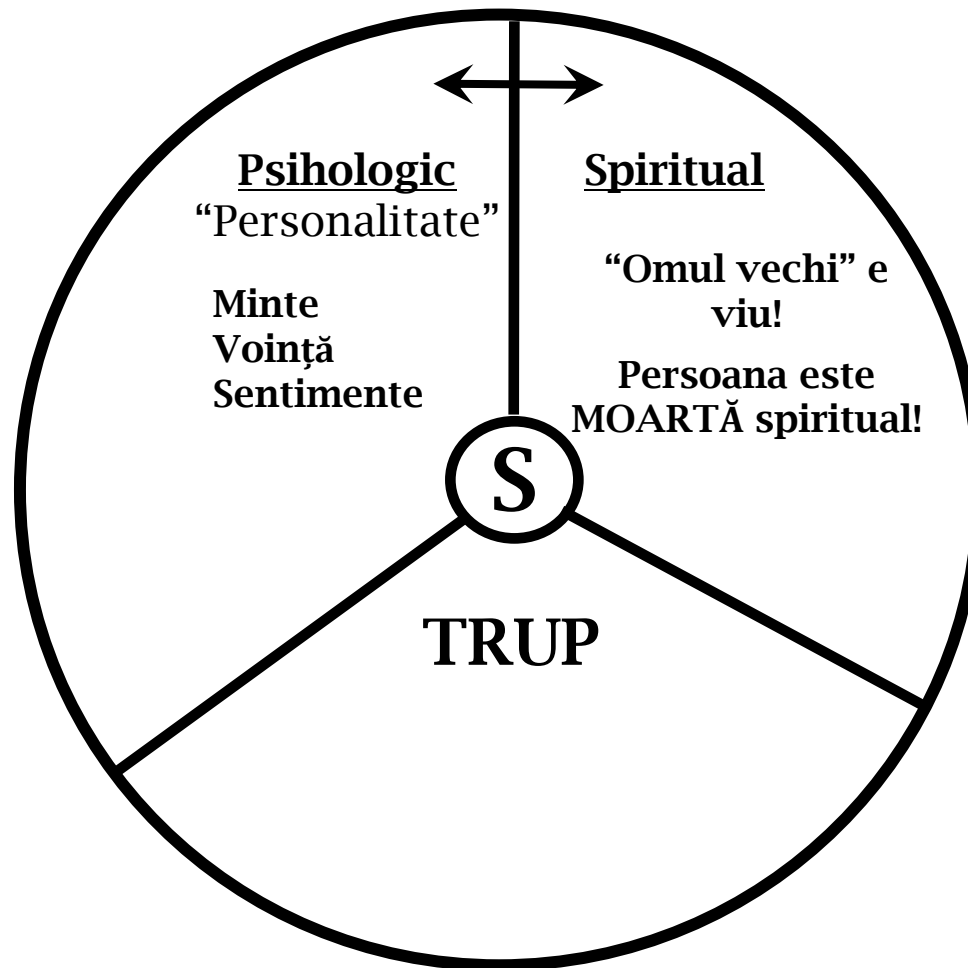

PERSOANA NEMÂNTUITĂ

VIATA CREȘTINĂ DE BAZĂ

VIATA CONCENTRATA - PE HRISTOS

VIATA CREȘTINĂ DE BAZĂ

VIATA CREȘTINĂ DE BAZĂ

"viața concentrată pe SINE" = Eu fac!

***Un credincios trebuie să ajungă la
înțelegerea că e nevoie să schimbe
centrarea pe sine pentru viața centrată
pe Hristos. Aceasta implică pocăință,
și renunțare la căile anterioare de
gândire și trăire.***

***„Am fost răstignit împreună cu
Hristos; și nu mai trăiesc Eu,
ci Hristos trăiește în mine...***