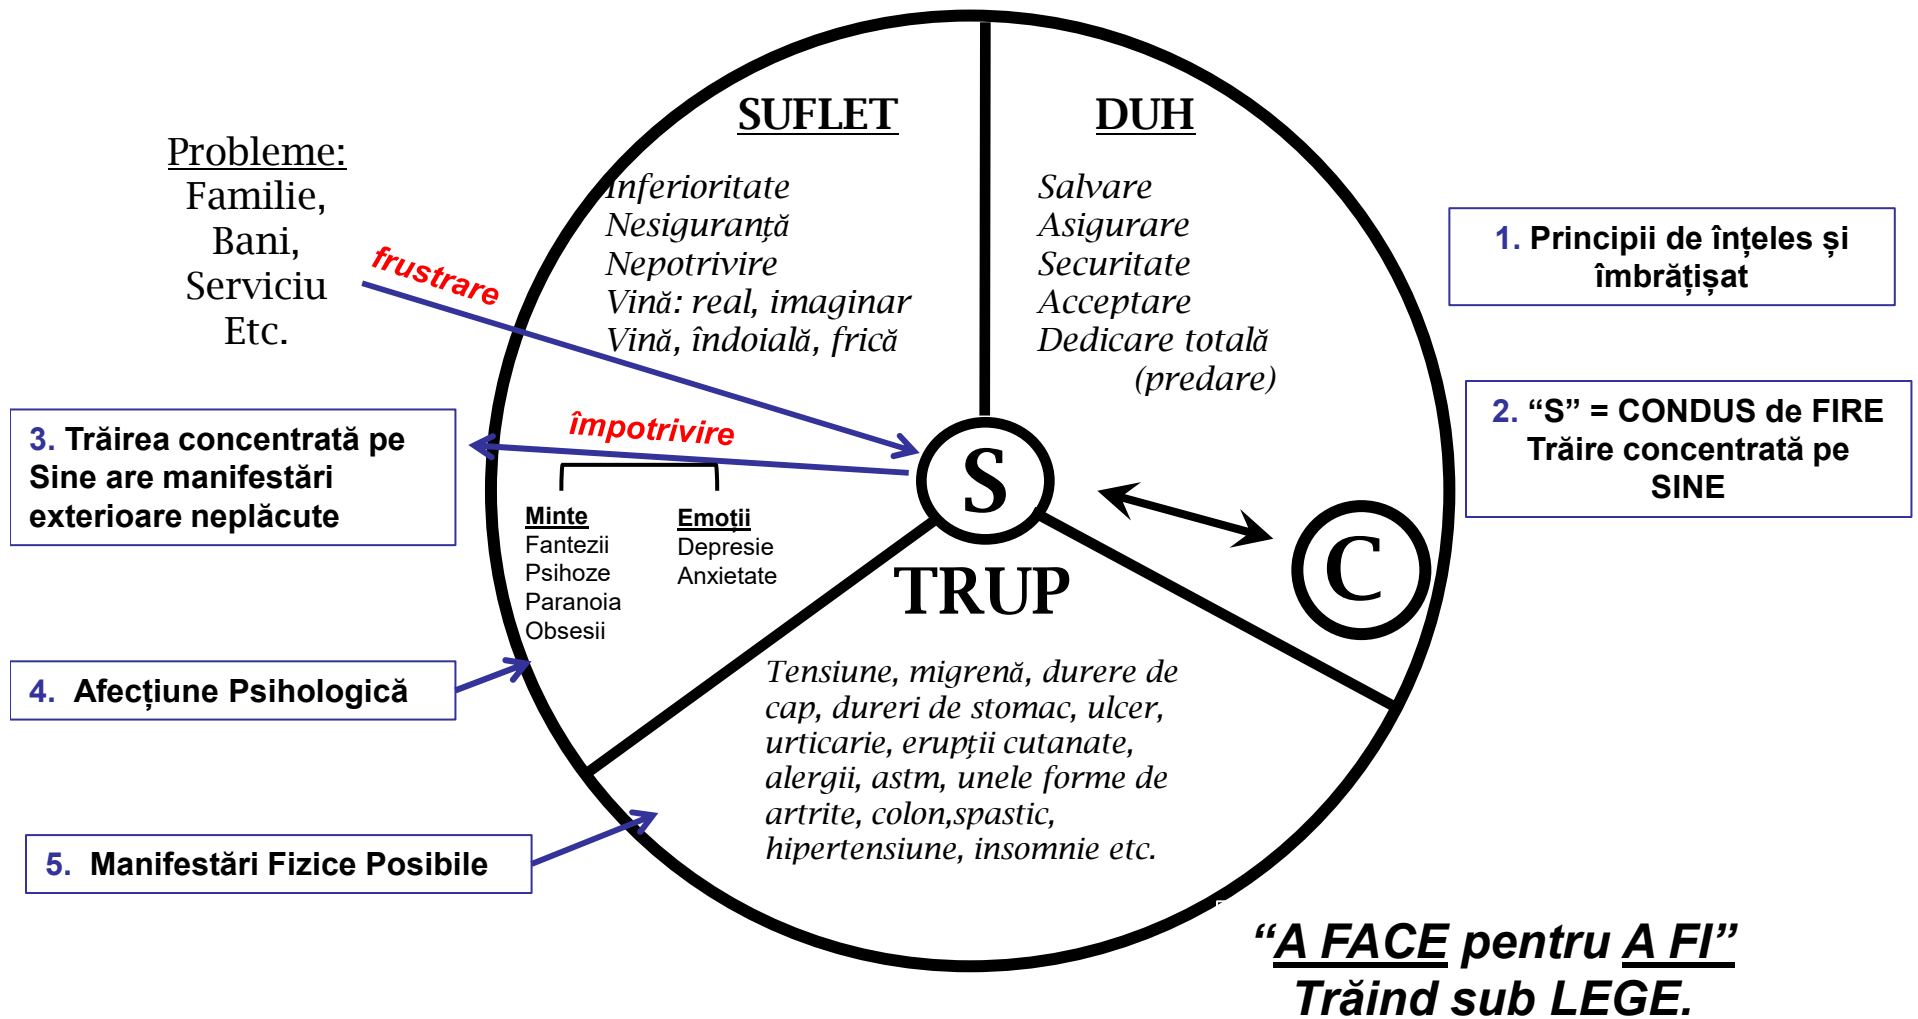

PERSOANA NEMÂNTUITĂ

VIATA CREȘTINĂ DE BAZĂ

VIATA CONCENTRATA - PE HRISTOS

VIATA CREȘTINĂ DE BAZĂ

VIATA CREȘTINĂ DE BAZĂ

"viața concentrată pe SINE" = Eu fac!

***Un credincios trebuie să ajungă la
înțelegerea că e nevoie să schimbe
centrarea pe sine pentru viața centrată
pe Hristos. Aceasta implică pocăință,
și renunțare la căile anterioare de
gândire și trăire.***

***„Am fost răstignit împreună cu
Hristos; și nu mai trăiesc Eu,
ci Hristos trăiește în mine...***