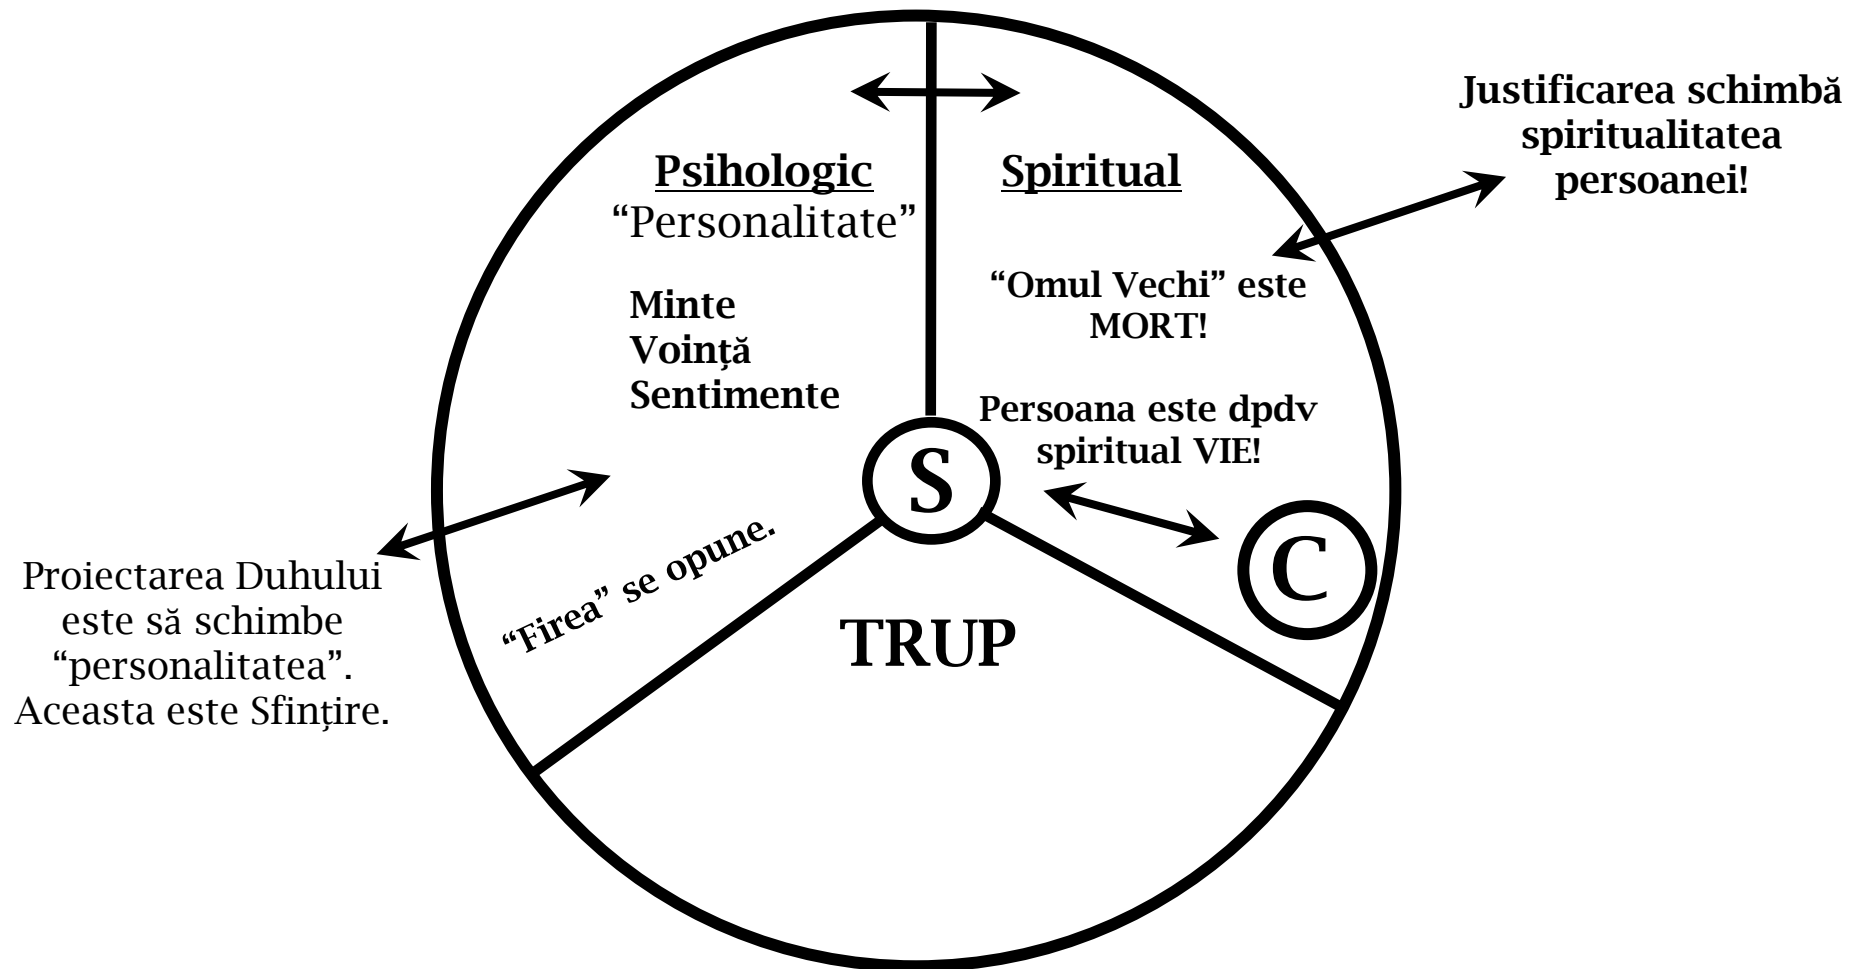

PERSOANA NEMÂNTUITĂ

VIATA CREȘTINĂ DE BAZĂ

VIATA CONCENTRATA - PE HRISTOS

VIATA CREȘTINĂ DE BAZĂ

VIATA CREȘTINĂ DE BAZĂ

"viața concentrată pe SINE" = Eu fac!

***Un credincios trebuie să ajungă la
înțelegerea că e nevoie să schimbe
centrarea pe sine pentru viața centrată
pe Hristos. Aceasta implică pocăință,
și renunțare la căile anterioare de
gândire și trăire.***

***„Am fost răstignit împreună cu
Hristos; și nu mai trăiesc Eu,
ci Hristos trăiește în mine...***