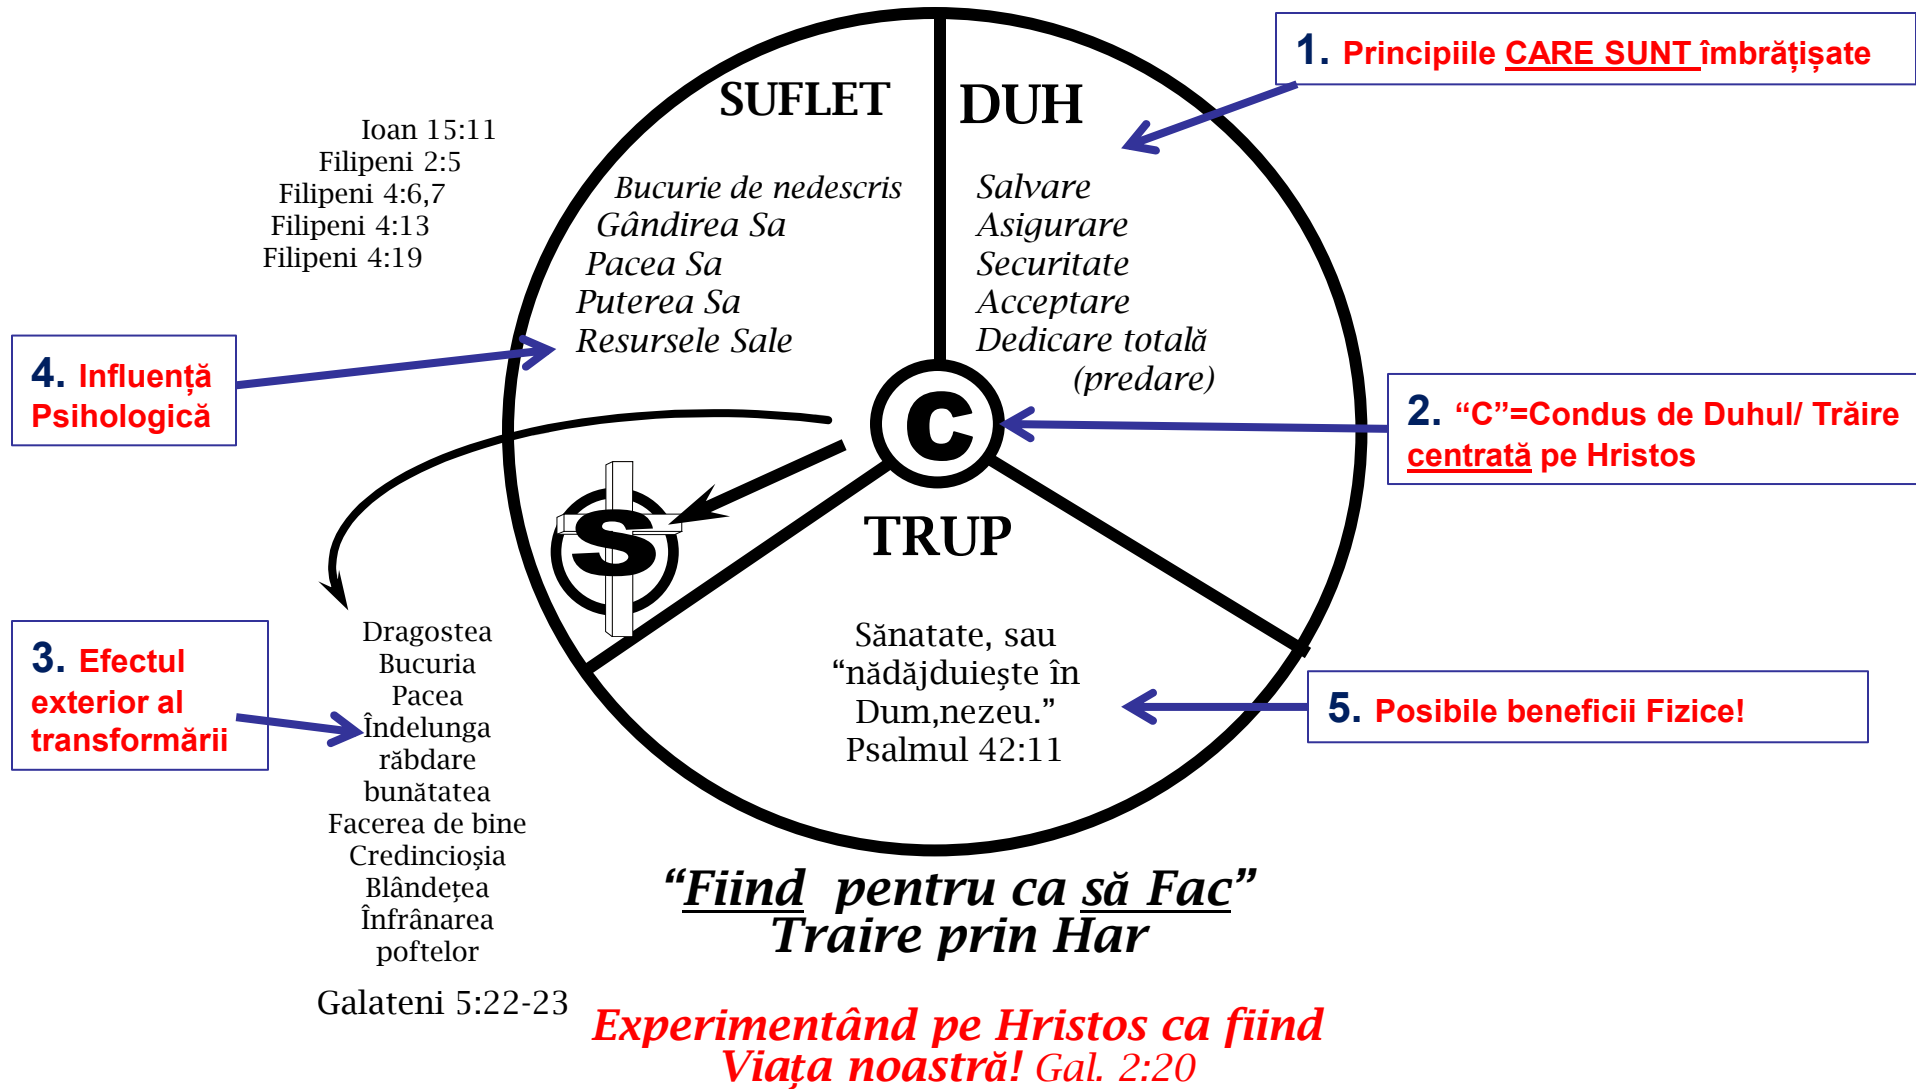

PERSOANA NEMÂNTUITĂ

VIATA CREȘTINĂ DE BAZĂ

VIATA CONCENTRATA - PE HRISTOS

VIATA CREȘTINĂ DE BAZĂ

VIATA CREȘTINĂ DE BAZĂ

"viața concentrată pe SINE" = Eu fac!

***Un credincios trebuie să ajungă la
înțelegerea că e nevoie să schimbe
centrarea pe sine pentru viața centrată
pe Hristos. Aceasta implică pocăință,
și renunțare la căile anterioare de
gândire și trăire.***

***„Am fost răstignit împreună cu
Hristos; și nu mai trăiesc Eu,
ci Hristos trăiește în mine...***